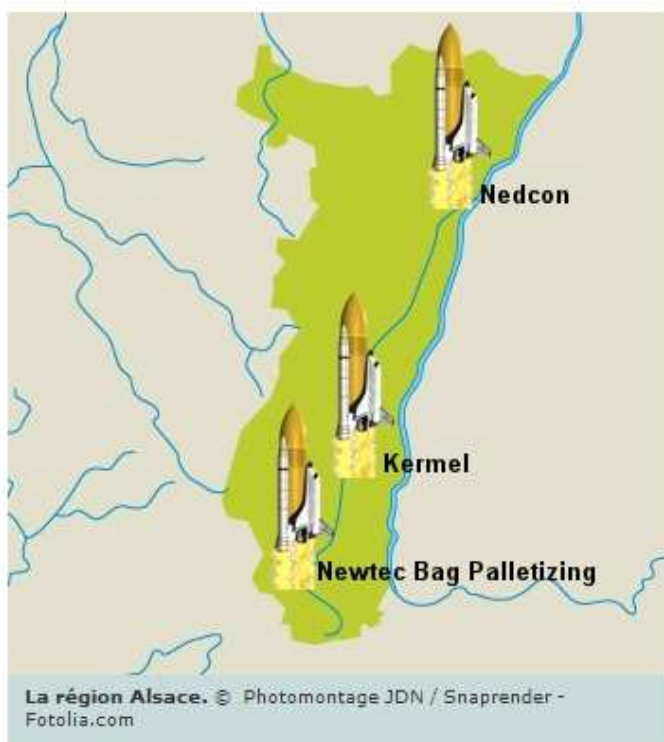

Alsace : Kermel, Nedcon et Newtec

Kermel, un fabricant de fibres pour vêtements de protection contre la chaleur et les flammes, installé à Colmar a vu son chiffre d'affaires décoller de **310%** en 2008 pour s'établir à 29,6 millions d'euros.

Newtec Bag Palletizing, un assembleur de lignes de palettisation de sacs qui opère depuis Illzach, dans la banlieue nord de Mulhouse, a vu son activité bondir de **50,1%** en un an pour finalement afficher un chiffre d'affaires de 17,6 millions d'euros. L'entreprise emploie 67 salariés.